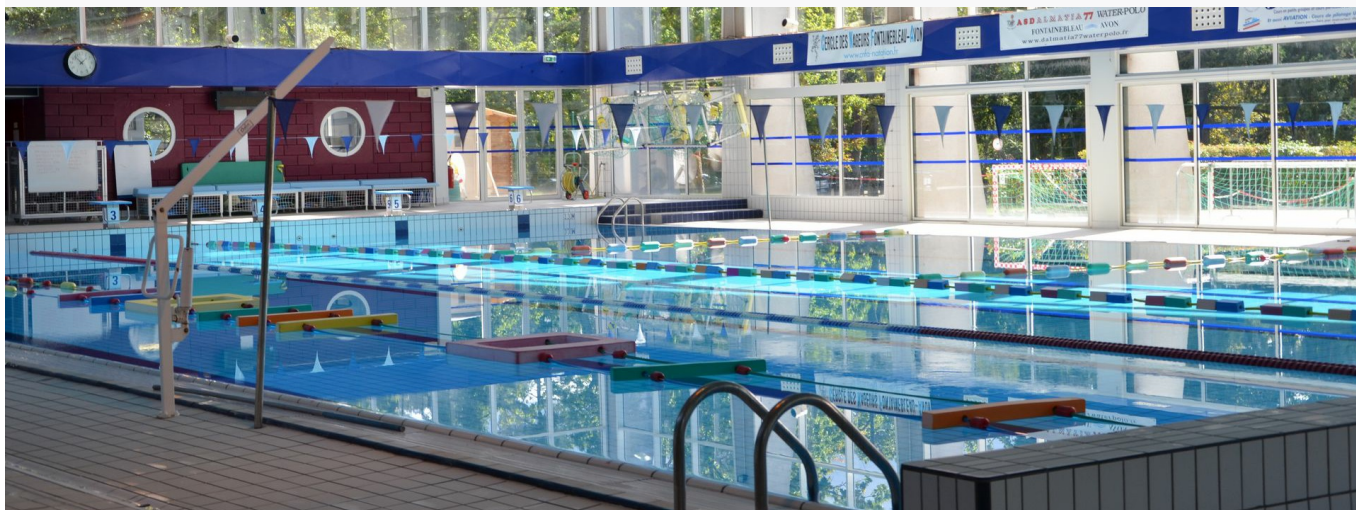

// LA PISCINE DE LA FAISANDERIE

## DEUX BASSINS ET DE MULTIPLES ACTIVITÉS POUR TOUS LES ÂGES

Equipement de la Communauté d'agglomération du Pays de Fontainebleau, située dans un cadre arboré d'un hectare à la Faisanderie, la piscine se compose de deux bassins.

// Un petit bain allant de 0,80 m à 1,50m de profondeur, où vous pourrez vous délasser dans une espace balnéo, vous faire masser par une chute d'eau et vous dynamiser grâce à un canon à eau.

// Un grand bain (25 m par 15), de six couloirs, allant de 1,80 m à 3,40 m de profondeur.

### Activités proposées

// apprentissage et perfectionnement des nages aux enfants et adultes

// perfectionnement natation adulte

// gymnastique aquatique

// sophrologie pour la préparation à l'accouchement