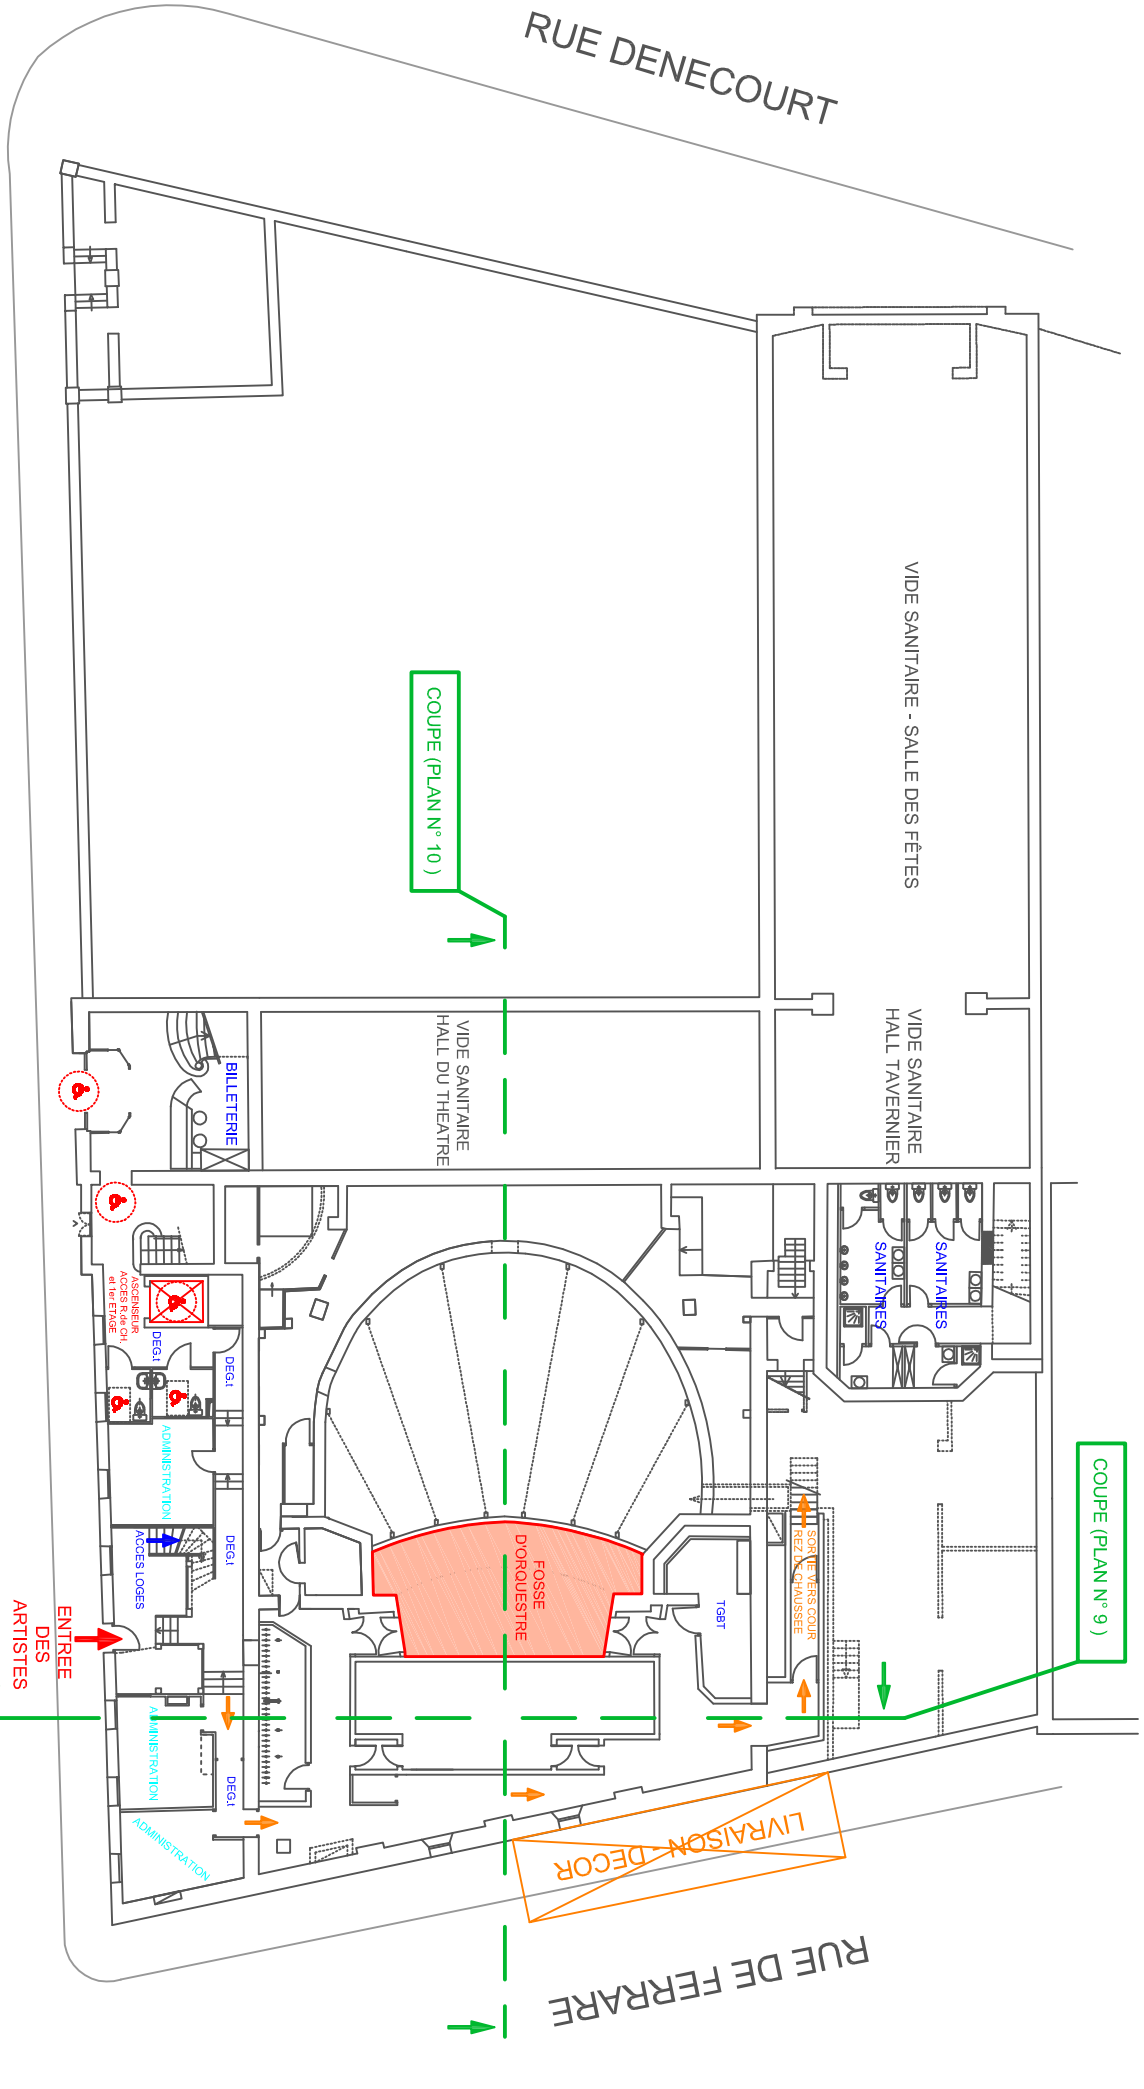

VILLE DE FONTAINEBLEAU  
 THEATRE MUNICIPAL  
 DESSOUS DE SCENE - PLAN N° 1

COUPE (PLAN N° 9)

COUPE (PLAN N° 10)

LIVRAISON DECOR

RUE RICHELIEU

RUE DENECOURT

RUE DE FERRARE

Echelle 0 1 2 3 4 5 6 7 8 9 10M