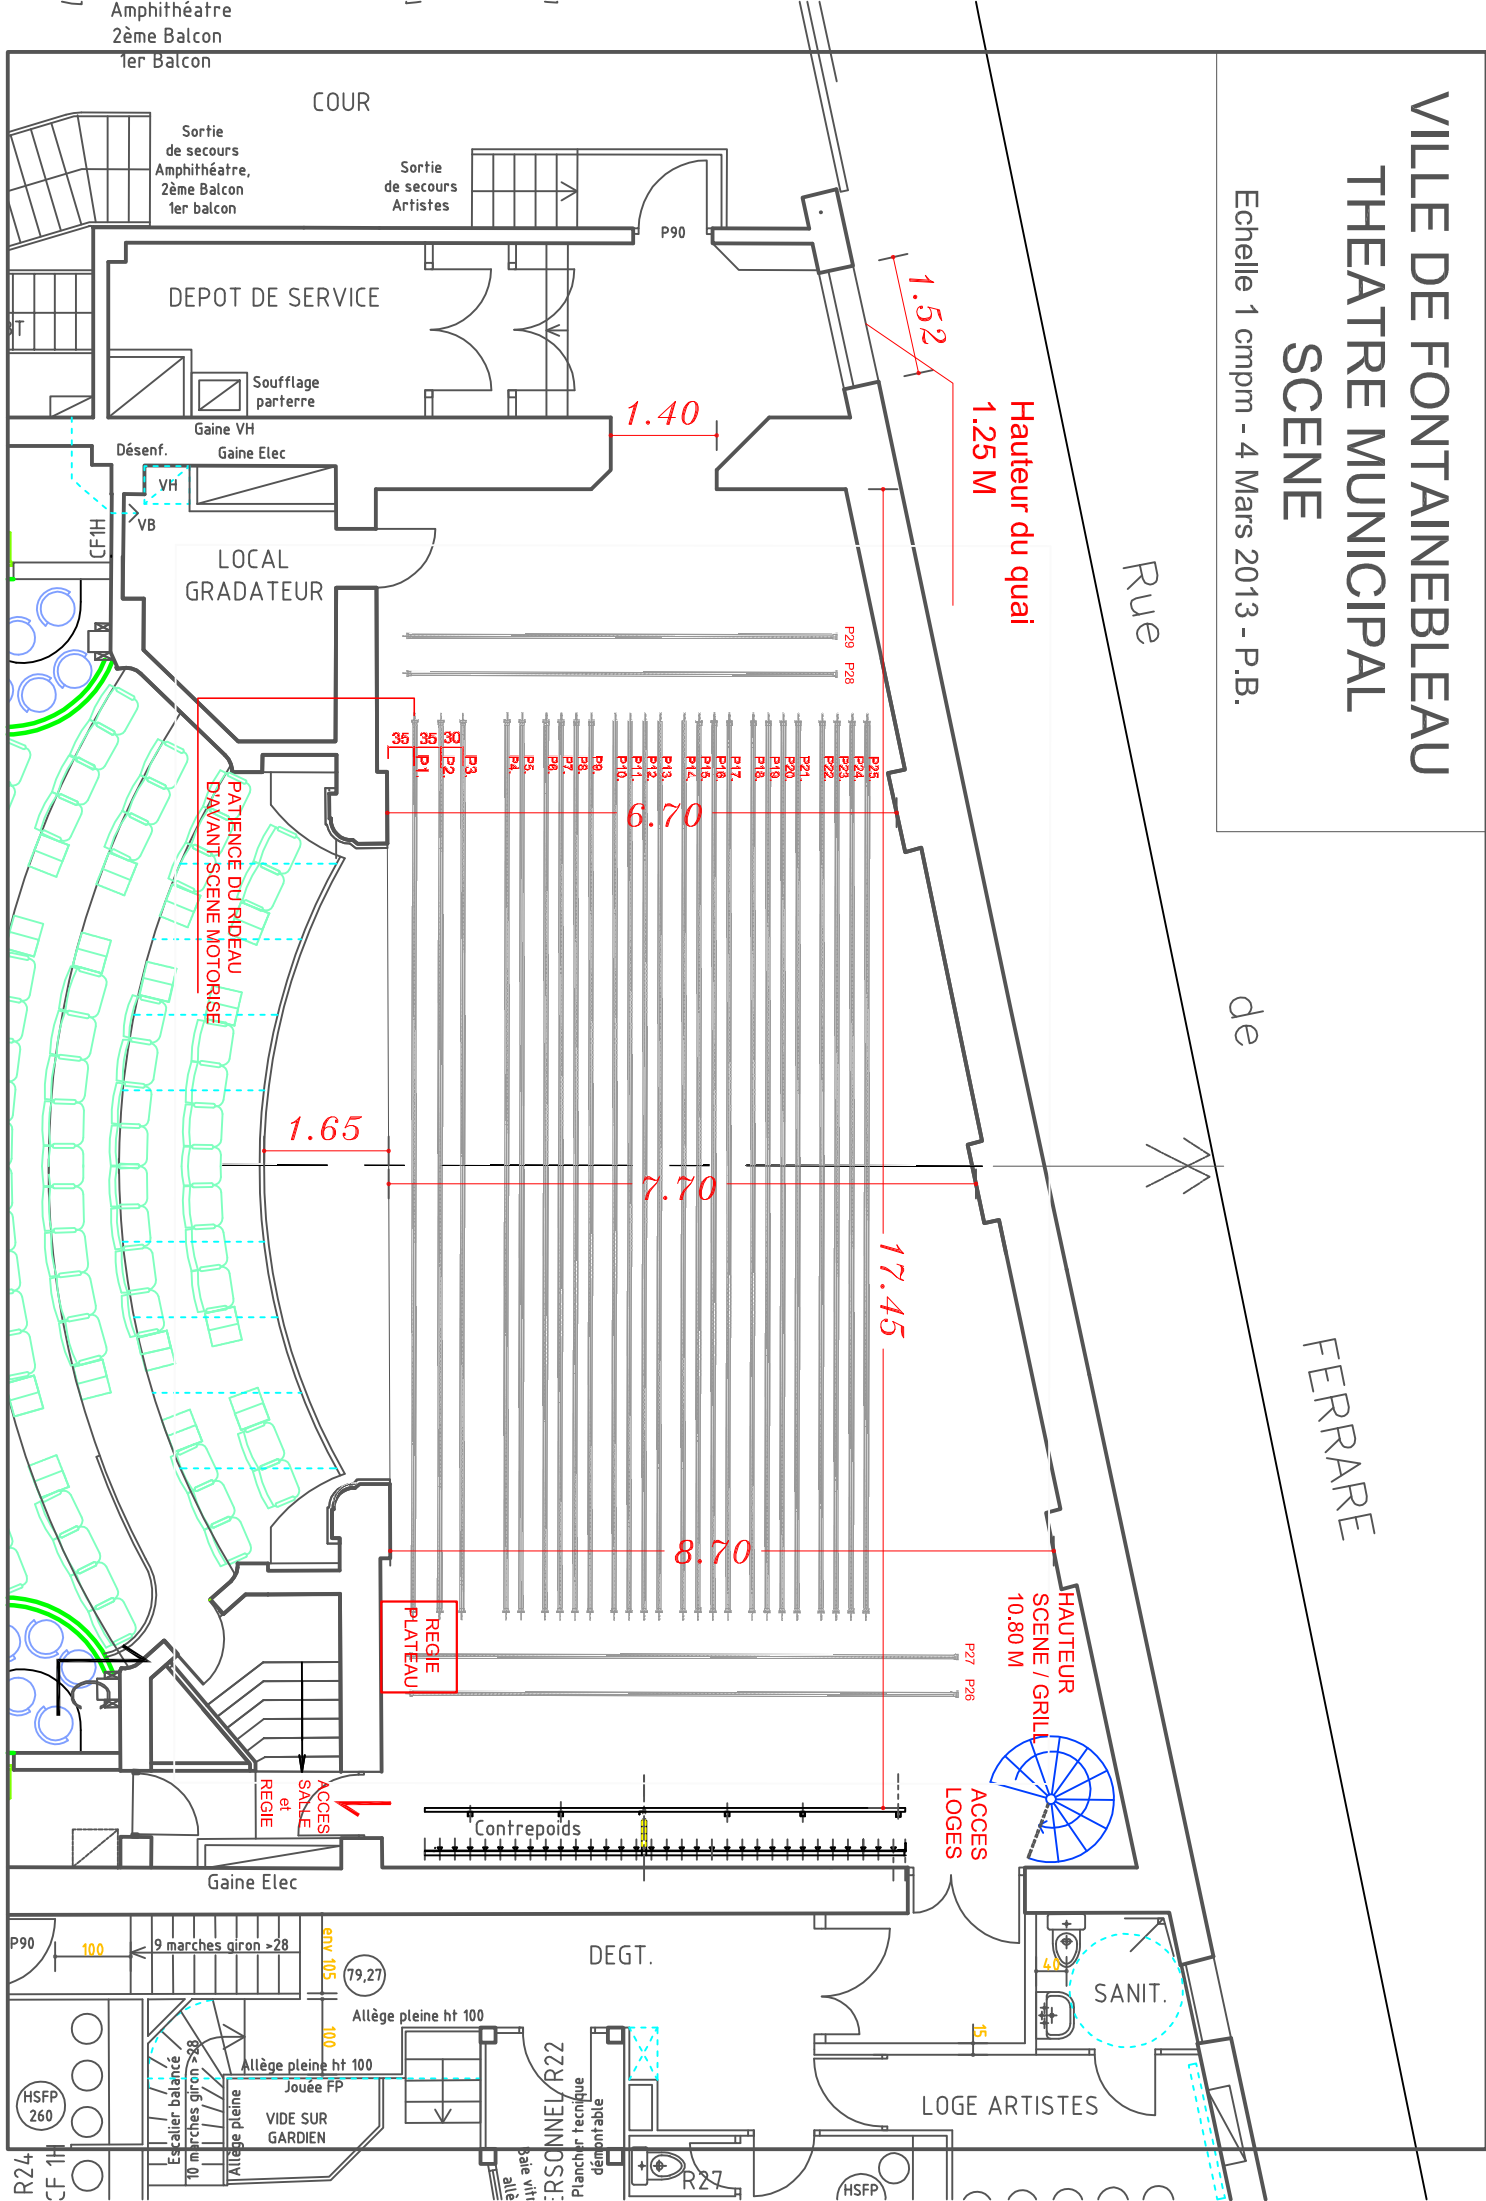

# VILLE DE FONTAINEBLEAU THEATRE MUNICIPAL SCENE

Echelle 1 cmm - 4 Mars 2013 - P.B.

Amphithéâtre  
2ème Balcon  
1er Balcon

COUR

Sortie de secours Amphithéâtre, 2ème Balcon  
1er balcon

Sortie de secours Artistes

DEPOT DE SERVICE

Soufflage parterre

Gaine VH  
Gaine Elec

LOCAL GRADATEUR

PATENCE DU RIDEAU  
DEVANT SCENE MOTORISEE

REGIE PLATEAU

HAUTEUR SCENE / GRILL  
10.80 M

ACCES SALLE et REGIE

ACCES LOGES

Gaine Elec

DEGT.

SANIT.

LOGE ARTISTES

VIDE SUR GARDIEN

Plancher technique démontable

9 marches giron >28  
Allège pleine ht 100  
Jouée FP  
Allège pleine  
Escalier balancé  
10 marches giron >28  
Allège pleine

Rue

de

FERRARE