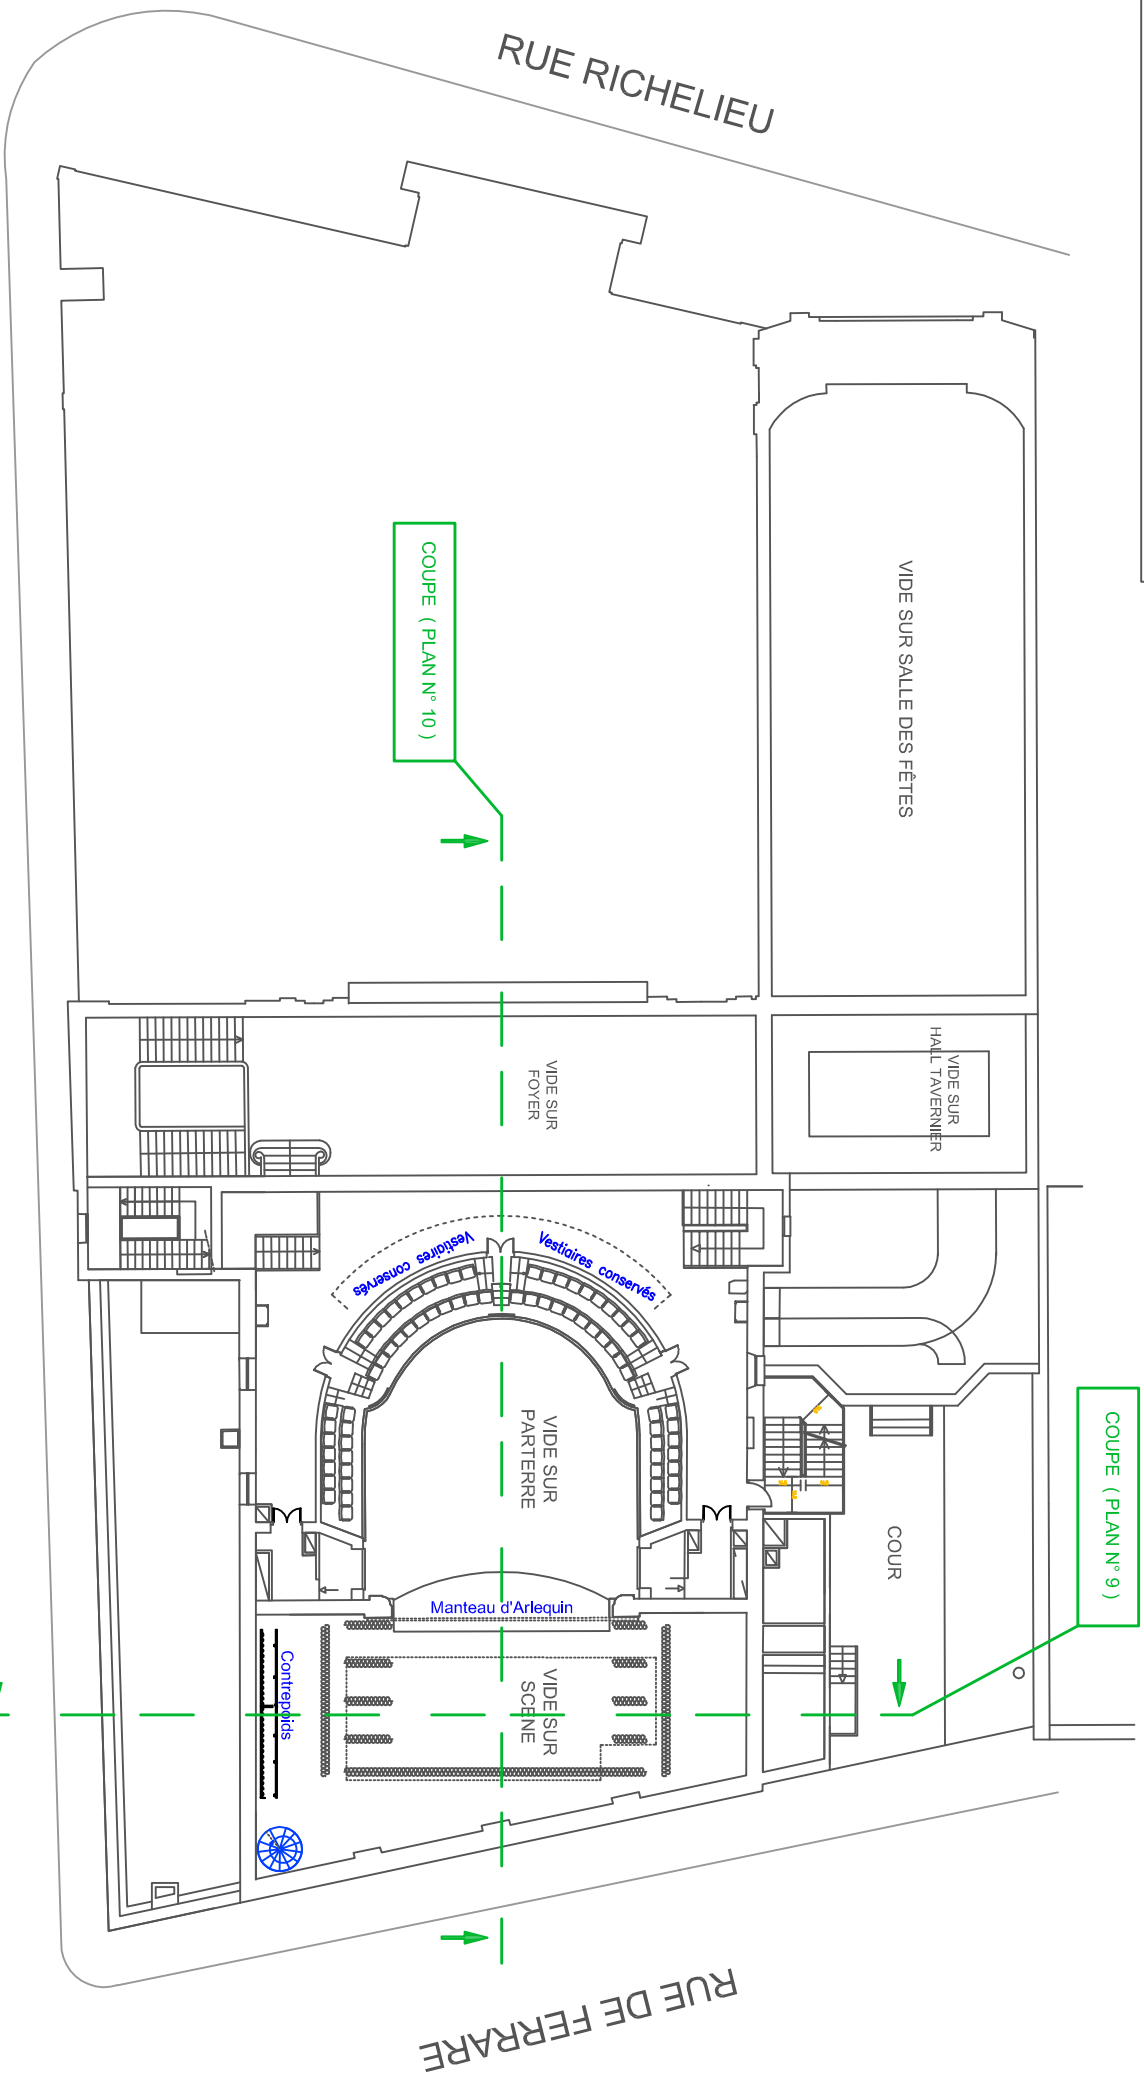

VILLE DE FONTAINEBLEAU
THEATRE MUNICIPAL
2ème BALCON - PLAN N° 4

RUE RICHELIEU

Echelle 0 2 4 6 8 10 M

3 JUIN 2013 - Patrick Buisson